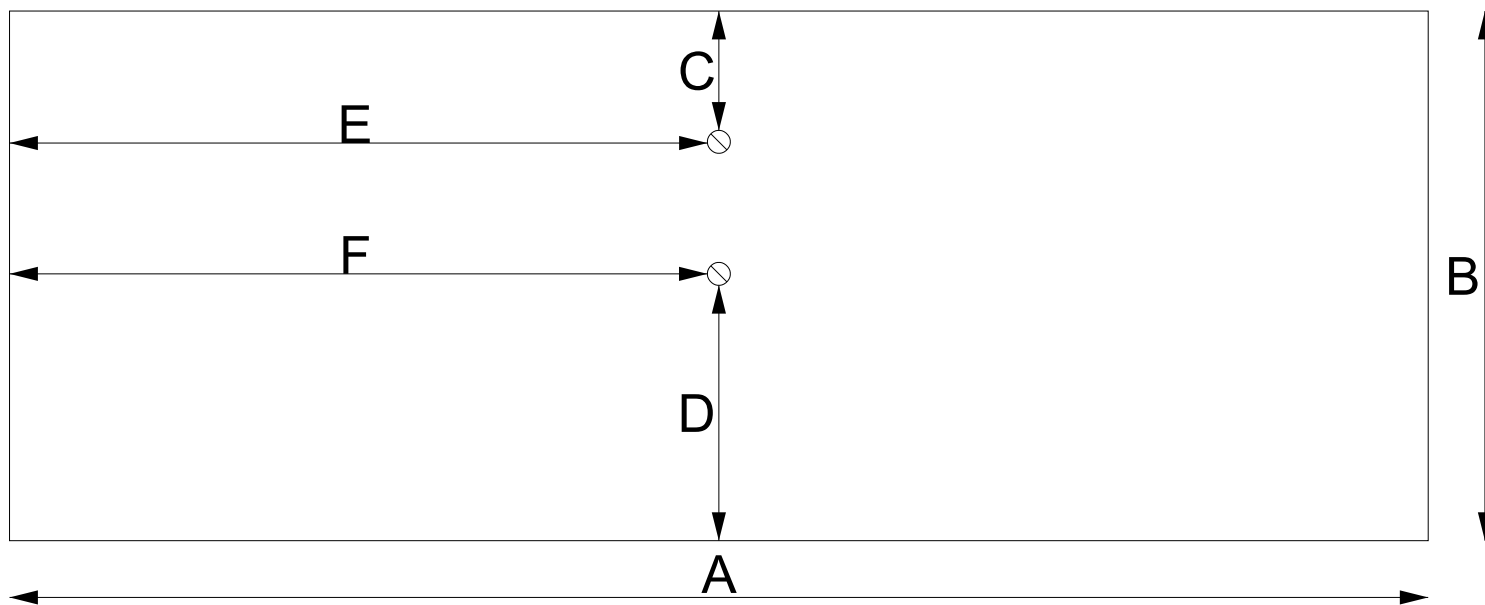

Schemat wymiarowania blatu z umywalką stawianą na blacie

A długość blatu= ...

B głębokość blatu= ...

C odległość otworu na baterie od tylnej krawędzi blatu= ...

D odległość otworu umywalkowego od przedniej krawędzi= ...

E odległość otworu na baterie od boku= ...

F odległość otworu umywalkowego od boku= ...

Wszystkie wymiary prosimy podawać w milimetrach.